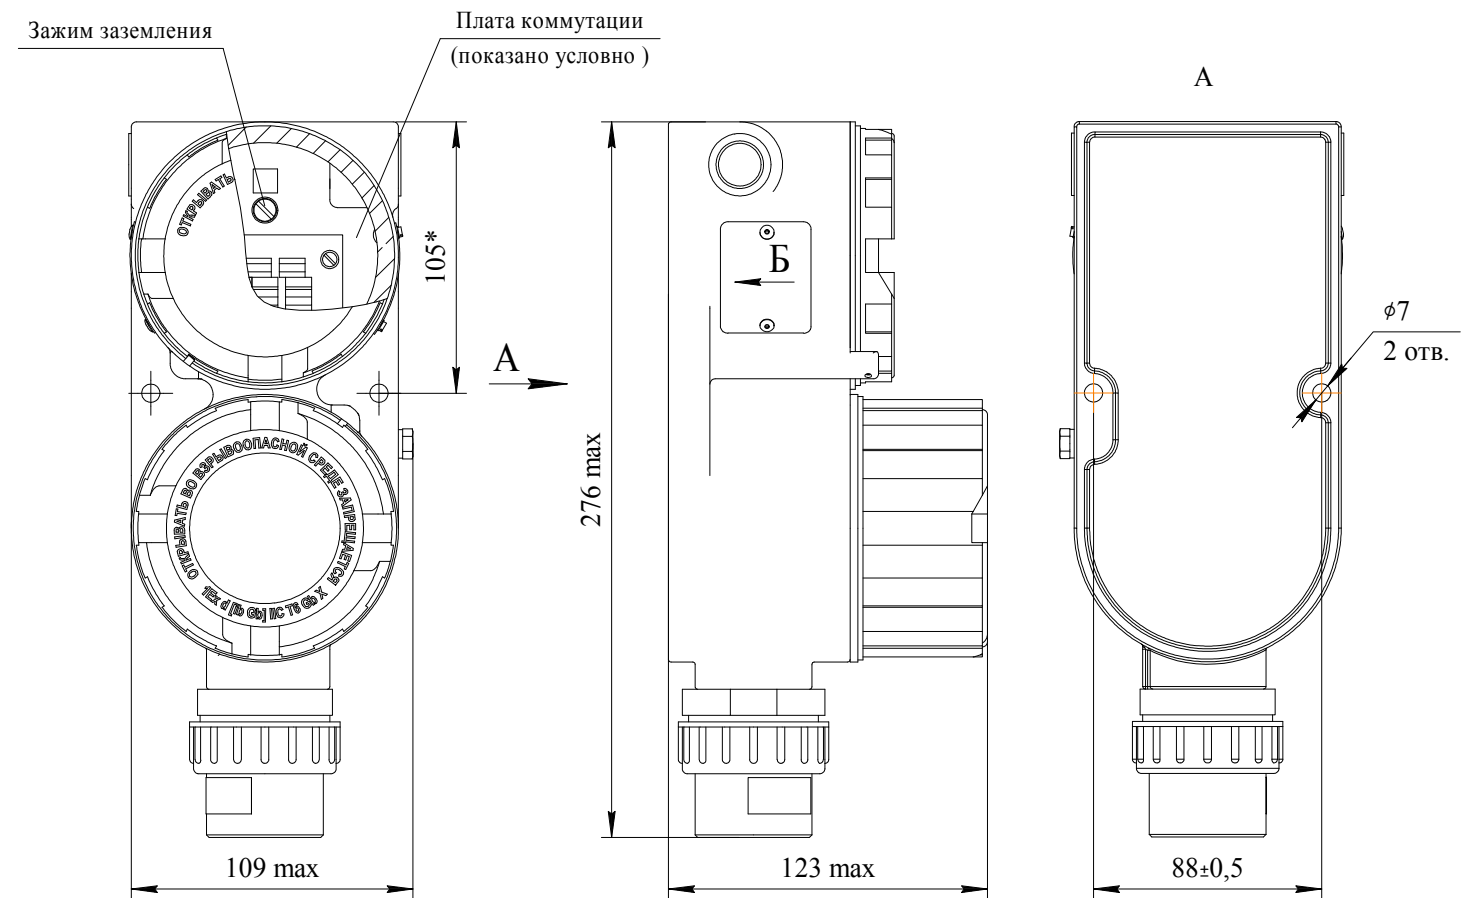

Продолжение приложения И

ДАХ-М-08Х/-08ТРХ

ДАХ-М-05Х/-06ТРХ

Рисунок платы коммутации газоанализаторов ДАХ-М-06ТРХ/-08ТРХ с подходящими кабелями питания, связи, управления

Рисунок платы коммутации газоанализаторов ДАХ-М-05Х/-08Х с подходящими кабелями питания, связи

Рисунок И.2 - Монтажный чертеж газоанализаторов ДАХ-М-05Х/-06ТРХ/-08Х/-08ТРХ