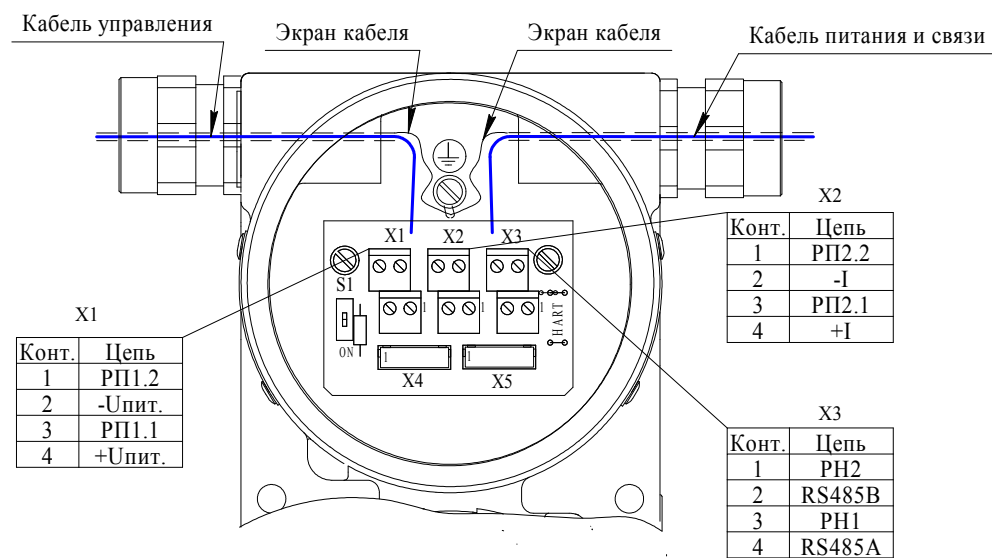

Продолжение приложения И

ДАХ-М-08Х/-08ТРХ

ДАХ-М-05Х/-06ТРХ

Рисунок платы коммутации газоанализаторов ДАХ-М-06ТРХ/-08ТРХ с подходящими кабелями питания, связи, управления

Рисунок платы коммутации газоанализаторов ДАХ-М-05Х/-08Х с подходящими кабелями питания, связи

Рисунок И.2 - Монтажный чертеж газоанализаторов ДАХ-М-05Х/-06ТРХ/-08Х/-08ТРХ