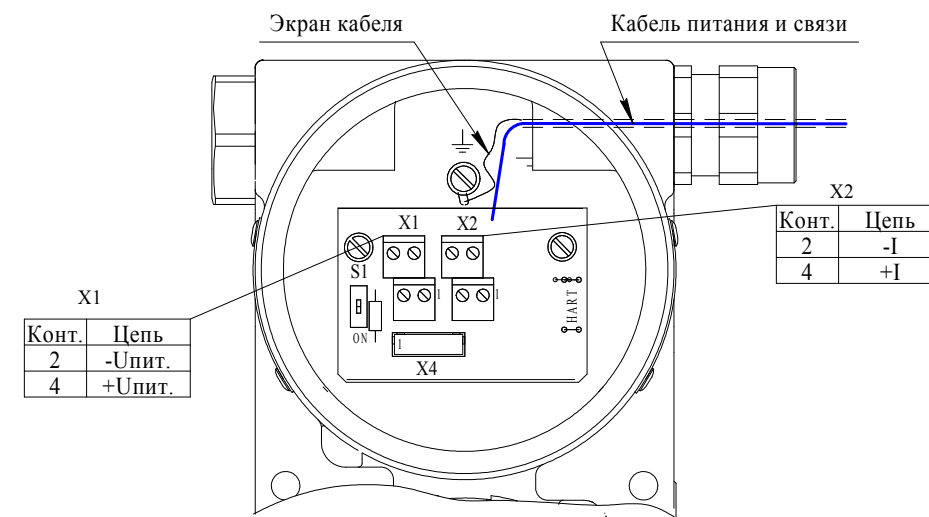

Продолжение приложения И

ДАХ-М-08Х/-08ТРХ

ДАХ-М-05Х/-06ТРХ

Рисунок платы коммутации газоанализаторов ДАХ-М-06ТРХ/-08ТРХ с подходящими кабелями питания, связи, управления

Рисунок платы коммутации газоанализаторов ДАХ-М-05Х/-08Х с подходящими кабелями питания, связи

Рисунок И.2 - Монтажный чертеж газоанализаторов ДАХ-М-05Х/-06ТРХ/-08Х/-08ТРХ