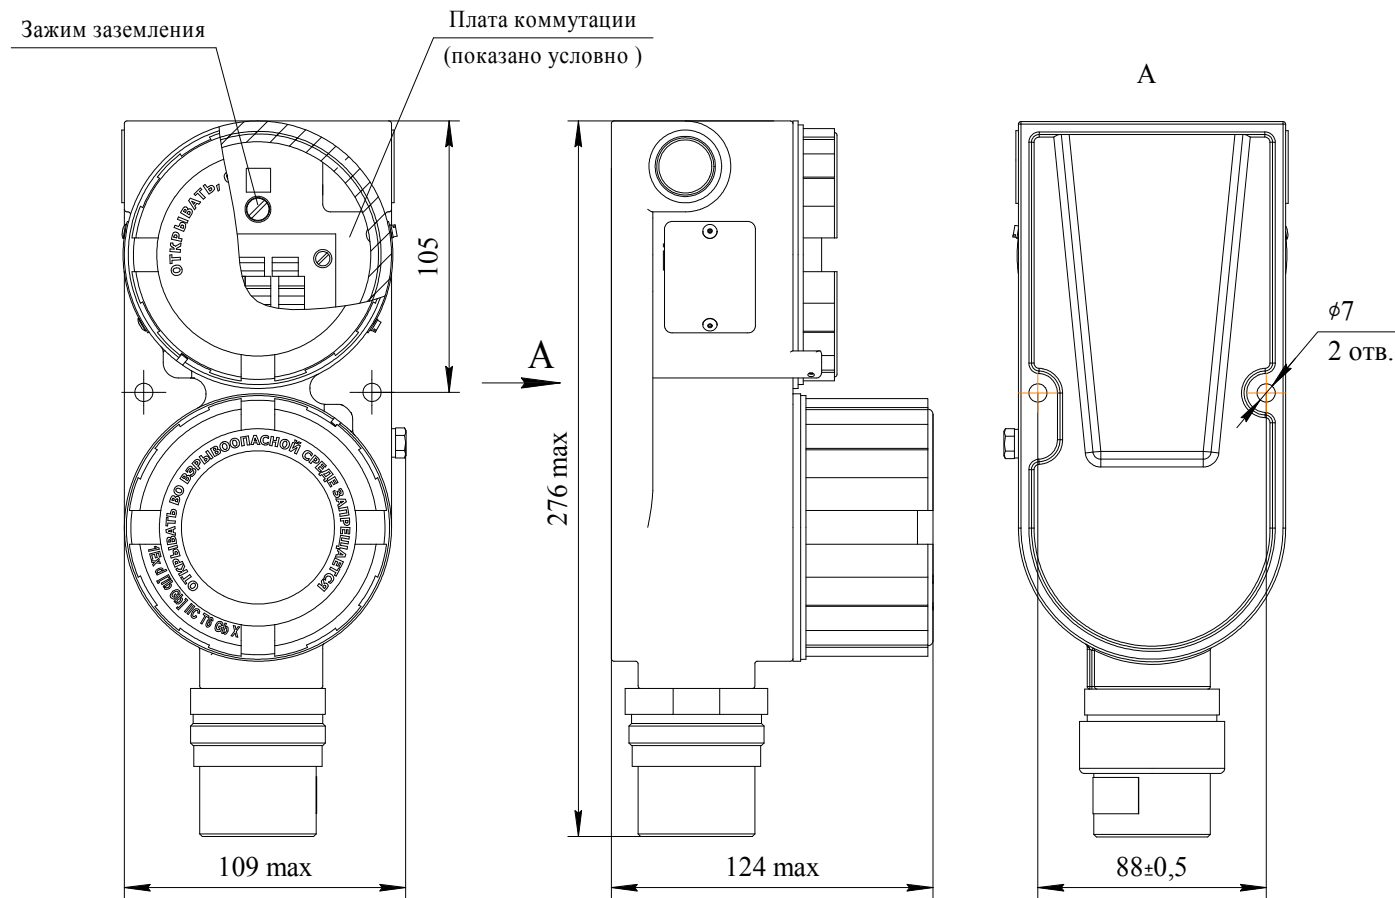

Продолжение приложения И

ДАХ-М-08Х/-08ТРХ

ДАХ-М-05Х/-06ТРХ

Рисунок платы коммутации газоанализаторов ДАХ-М-06ТРХ/-08ТРХ с подходящими кабелями питания, связи, управления

Рисунок платы коммутации газоанализаторов ДАХ-М-05Х/-08Х с подходящими кабелями питания, связи

Рисунок И.2 - Монтажный чертеж газоанализаторов ДАХ-М-05Х/-06ТРХ/-08Х/-08ТРХ